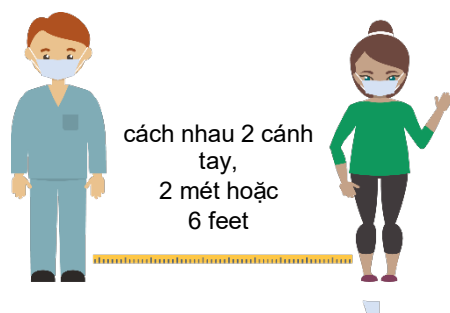

COVID-19

Hướng dẫn thăm viếng ngoài trời

- Thực hiện giãn cách tiếp xúc trực tiếp
- Giữ khoảng cách tối thiểu là 2 mét/6 feet
- **Không tiếp xúc**

- Quý vị phải luôn đeo khẩu trang
Vui lòng xem tờ hướng dẫn đeo khẩu trang